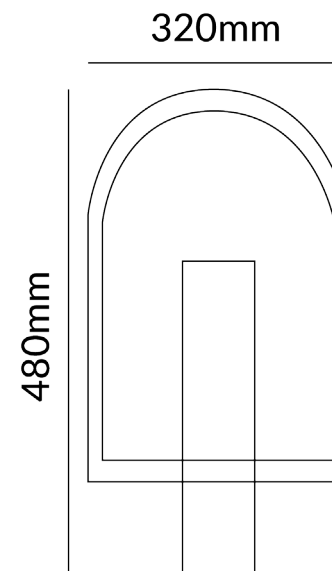

BAAT

Barrera de párking individual de uso personalizado que incluye llave y bombín de desbloqueo de la barrera.

BAAT

Peso

7Kg aprox.

Dimensiones de la barrera

480 x 320mm (Al/An)