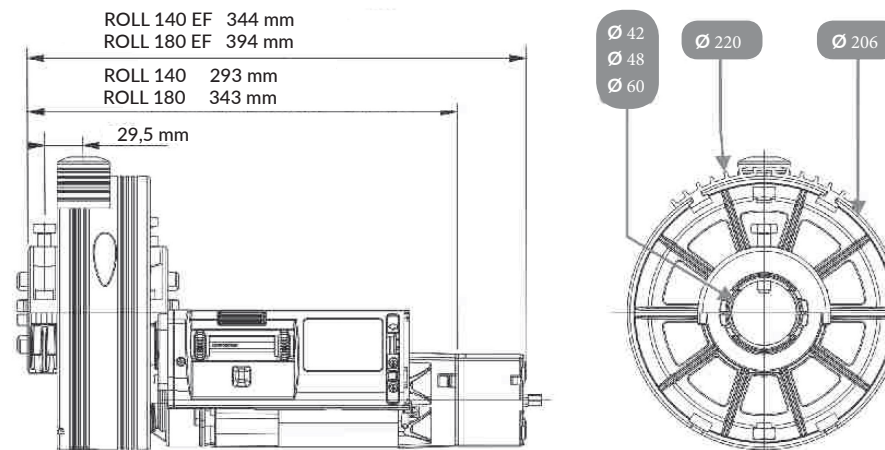

ROLL

El actuador ROLL140/180 permite accionar puertas enrollables de hasta 140 kg y 180 kg con y sin electrofreno.

	ROLL 140	ROLL 180
Alimentación	230V	
Potencia	130Nm	178Nm
Peso máx. puerta	125Kg	170Kg
Consumo	400W	600W
Temperatura de trabajo	-20°C a +50°C	
Prot. térmico motor	5 min	
Peso motor	6Kg	7Kg
Polea	200-220mm	